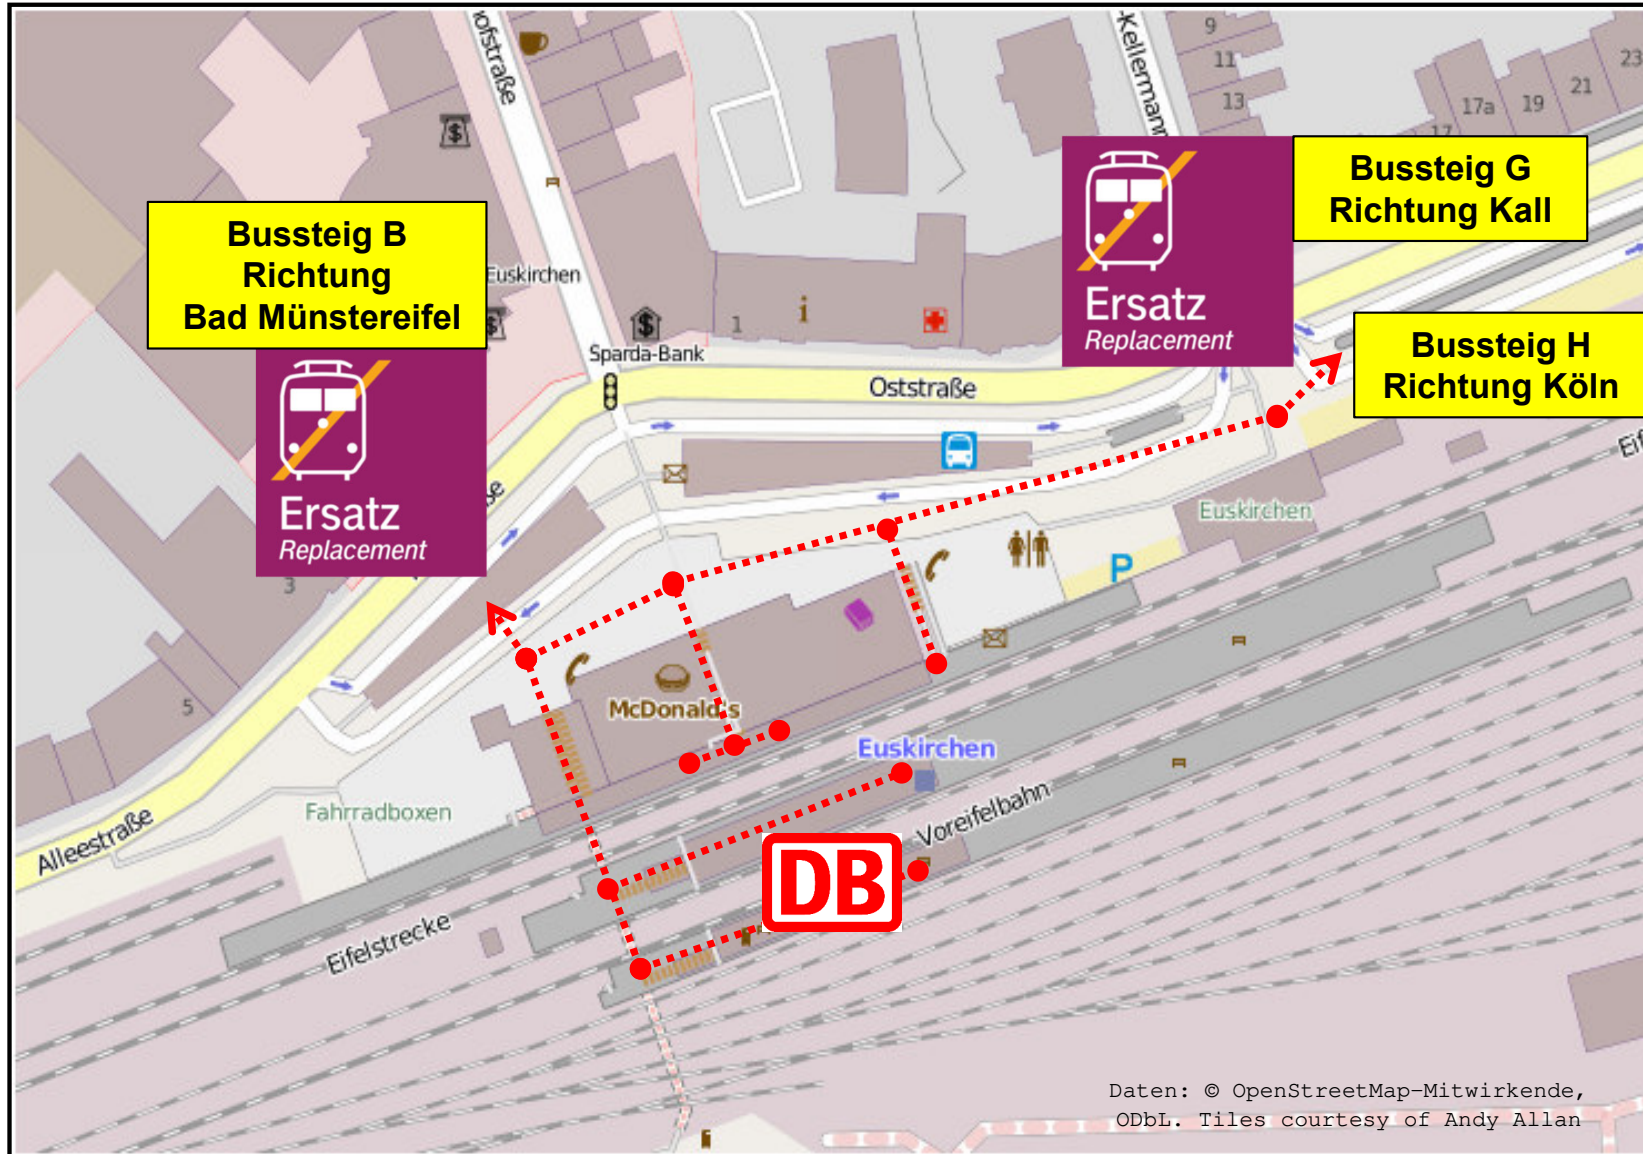

Schienerersatzverkehr

Euskirchen – Haltestelle Bahnhof „Bussteig B / G / H“

Legende:

 Fußweg zum Halteplatz für den Schienenersatzverkehr

Ihre Informationsmöglichkeiten:

Internet:
bauinfos.deutschebahn.com